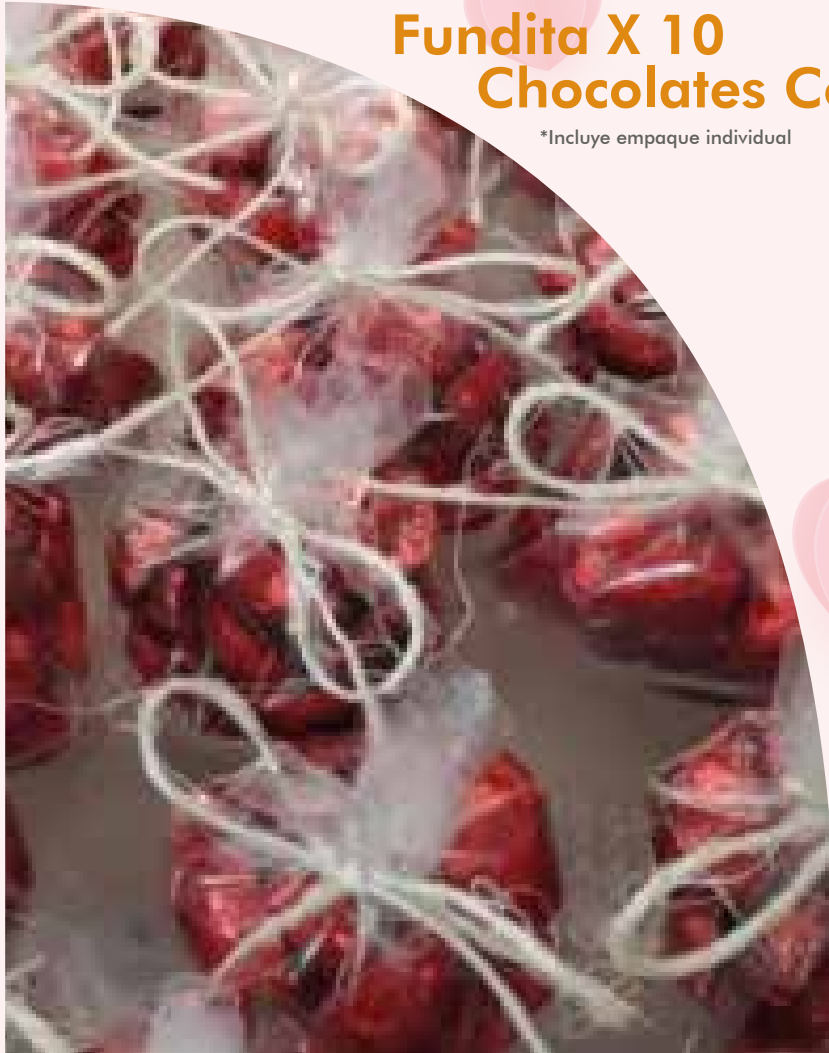

12 unidades

Empaque personalizado

Lazo rustico

Paleta de caramelo

9 a 10 cms de diametro aprox.

*Incluye empaque individual

Paleta de chocolate Dark ó Blanco

9 a 10 cms de diametro aprox.

*Incluye empaque individual

Fundita X 10 Chocolates Corazón

*Incluye empaque individual

Brocheta x 2 marshmallow grandes

Con grajeas colores san valentín

*Incluye empaque individual

Caja Gomitas

*Incluye empaque individual